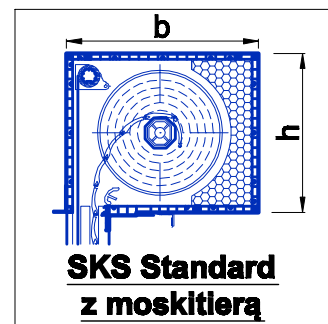

System SKS Standard z moskitierą - zintegrowane z oknem

ZASTOSOWANIE SYSTEMU:

- w budynkach nowowznoszonych, w trakcie montażu okien
- w trakcie wymiany okien w budynkach istniejących

SPOSÓB MONTAŻU:

ściana warstwowa - montaż kasety we wnęce okiennej, pod nadprożem

SPOSÓB MONTAŻU PROWADNIC:

KASETA h x b [mm]	WIELKOŚCI KASET W SYSTEMIE SKS Standard z moskitierą		
	SKS s m / 1	SKS s m / 2	SKS s m / 3
	145 x 193	170 x 213	210 x 254

Wszelkie prawa autorskie zastrzeżone
(Dz.U. 1994 nr 24, poz. 83 z późniejszymi zmianami).
Kopiowanie i rozpowszechnianie za pisemną zgodą autorów.