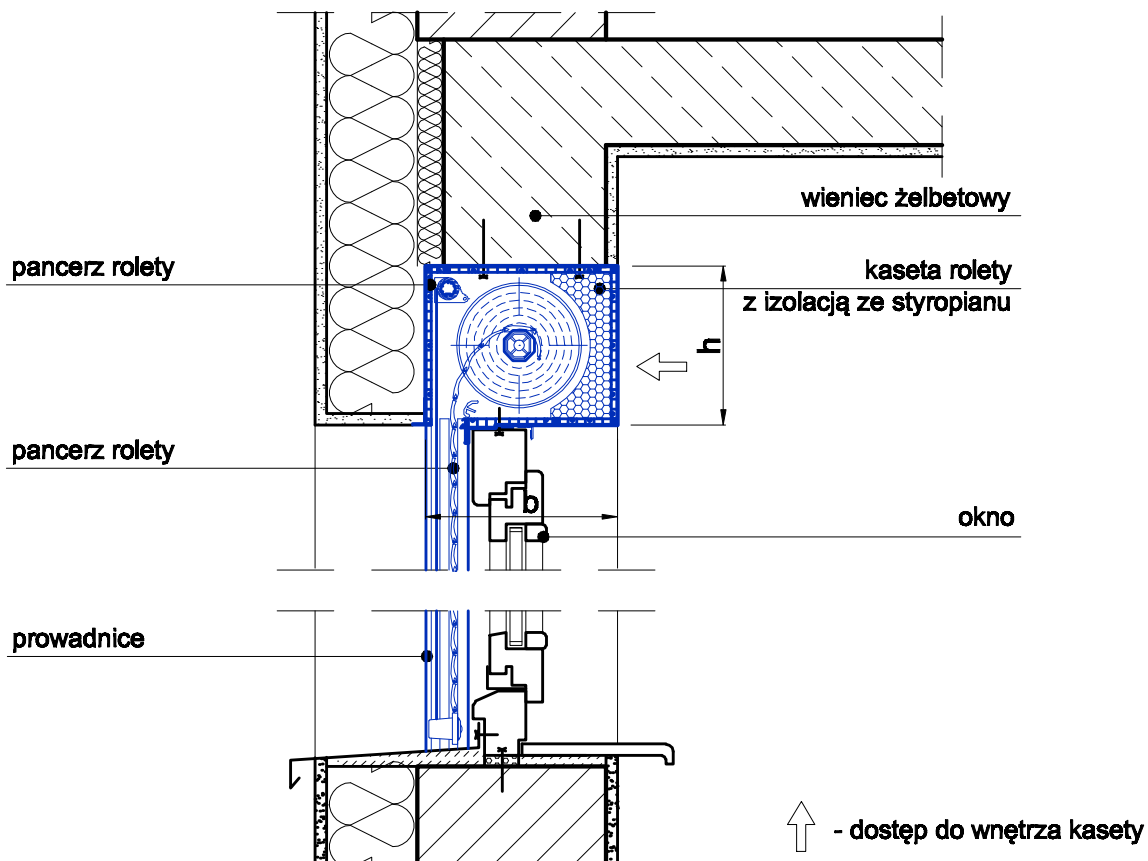

System SKS Standard z moskitierą - zintegrowane z oknem

ZASTOSOWANIE SYSTEMU:

- w budynkach nowowznoszonych, w trakcie montażu okien
- w trakcie wymiany okien w budynkach istniejących

SPOSÓB MONTAŻU:

ściana warstwowa - montaż kasety we wnęce okiennej, pod nadprożem

SPOSÓB MONTAŻU PROWADNIC:

KASETA h x b [mm]	WIELKOŚCI KASET W SYSTEMIE SKS Standard z moskitierą		
	SKS s m / 1	SKS s m / 2	SKS s m / 3
	145 x 193	170 x 213	210 x 254

Wszelkie prawa autorskie zastrzeżone
(Dz.U. 1994 nr 24, poz. 83 z późniejszymi zmianami).
Kopiowanie i rozpowszechnianie za pisemną zgodą autorów.