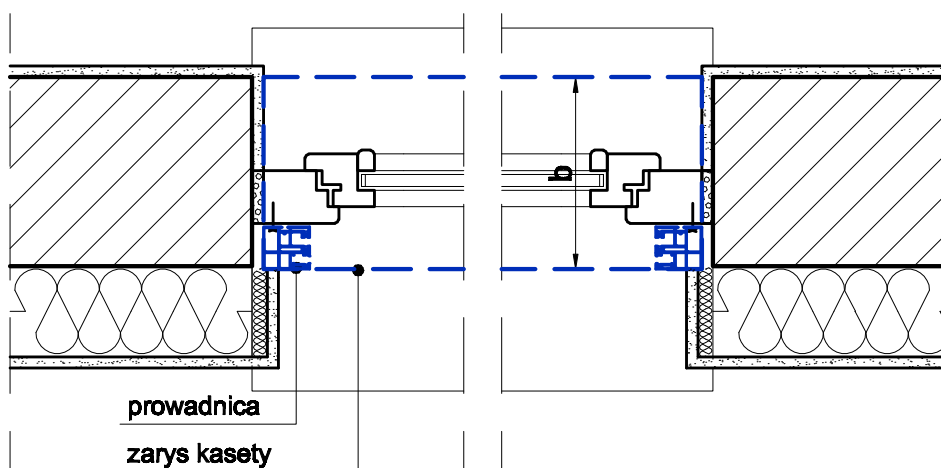

System SKS Standard z moskitierą - zintegrowane z oknem

ZASTOSOWANIE SYSTEMU:

- w budynkach nowowznoszonych, w trakcie montażu okien
- w trakcie wymiany okien w budynkach istniejących

SPOSÓB MONTAŻU:

ściana warstwowa - montaż kasety we wnęce okiennej, pod nadprożem

SPOSÓB MONTAŻU PROWADNIC:

KASETA h x b [mm]	WIELKOŚCI KASET W SYSTEMIE SKS Standard z moskitierą		
	SKS s m / 1	SKS s m / 2	SKS s m / 3
	145 x 193	170 x 213	210 x 254

Wszelkie prawa autorskie zastrzeżone
(Dz.U. 1994 nr 24, poz. 83 z późniejszymi zmianami).
Kopiowanie i rozpowszechnianie za pisemną zgodą autorów.