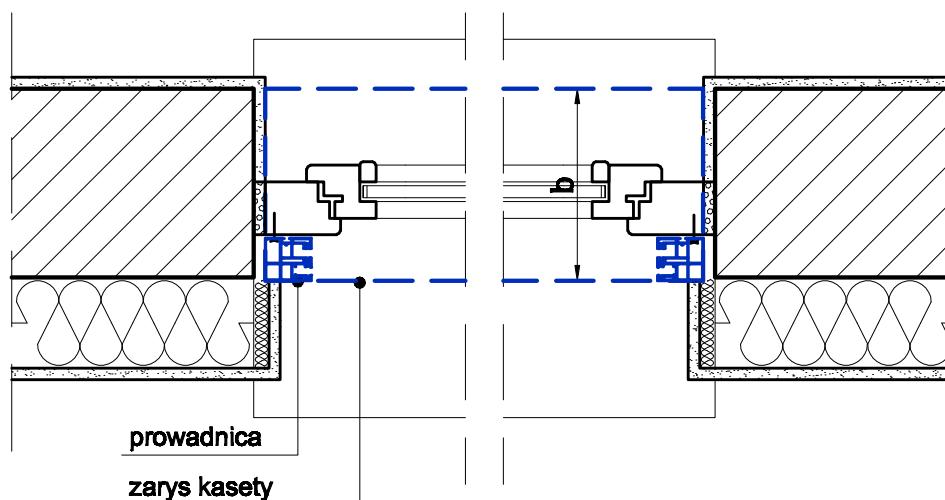

System SKS Standard z moskitierą - zintegrowane z oknem

ZASTOSOWANIE SYSTEMU:

- w budynkach nowowznoszonych, w trakcie montażu okien
- w trakcie wymiany okien w budynkach istniejących

SPOSÓB MONTAŻU -

- ściana warstwowa -
- montaż kasety we wnęce okiennej, pod nadprożem

SPOSÓB MONTAŻU PROWADNIC:

WIELKOŚCI KASET W SYSTEMIE SKS Standard z moskitierą			
KASETA	SKS s m / 1	SKS s m / 2	SKS s m / 3
h x b [mm]	145 x 193	170 x 213	210 x 254

Wszelkie prawa autorskie zastrzeżone
(Dz.U. 1994 nr 24, poz. 83 z późniejszymi zmianami).
Kopiowanie i rozpowszechnianie za pisemną zgodą autorów.