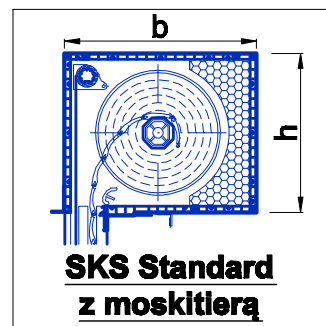

System SKS Standard z moskitierą - zintegrowane z oknem

ZASTOSOWANIE SYSTEMU:

- w budynkach nowowznoszonych, w trakcie montażu okien
- w trakcie wymiany okien w budynkach istniejących

SPOSÓB MONTAŻU -

- ściana warstwowa -
- montaż kasety we wnęce okiennej, pod nadprożem

SPOSÓB MONTAŻU PROWADNIC:

WIELKOŚCI KASET W SYSTEMIE SKS Standard z moskitierą			
KASETA	SKS s m / 1	SKS s m / 2	SKS s m / 3
h x b [mm]	145 x 193	170 x 213	210 x 254

Wszelkie prawa autorskie zastrzeżone
(Dz.U. 1994 nr 24, poz. 83 z późniejszymi zmianami).
Kopiowanie i rozpowszechnianie za pisemną zgodą autorów.