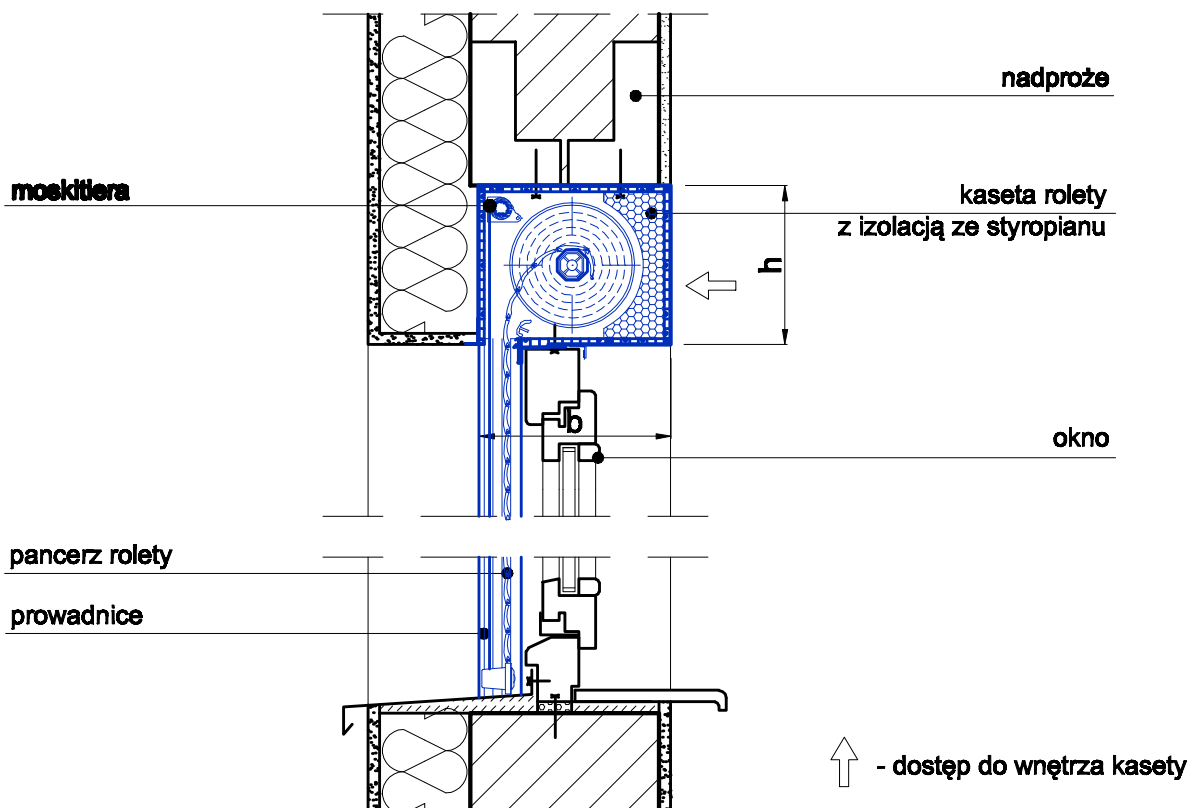

System SKS Standard z moskitierą - zintegrowane z oknem

ZASTOSOWANIE SYSTEMU:

- w budynkach nowowznoszonych, w trakcie montażu okien
- w trakcie wymiany okien w budynkach istniejących

SPOSÓB MONTAŻU -

- ściana warstwowa -
- montaż kasety we wnęce okiennej, pod nadprożem

SPOSÓB MONTAŻU PROWADNIC:

WIELKOŚCI KASET W SYSTEMIE SKS Standard z moskitierą			
KASETA	SKS s m / 1	SKS s m / 2	SKS s m / 3
h x b [mm]	145 x 193	170 x 213	210 x 254

Wszelkie prawa autorskie zastrzeżone
(Dz.U. 1994 nr 24, poz. 83 z późniejszymi zmianami).
Kopiowanie i rozpowszechnianie za pisemną zgodą autorów.