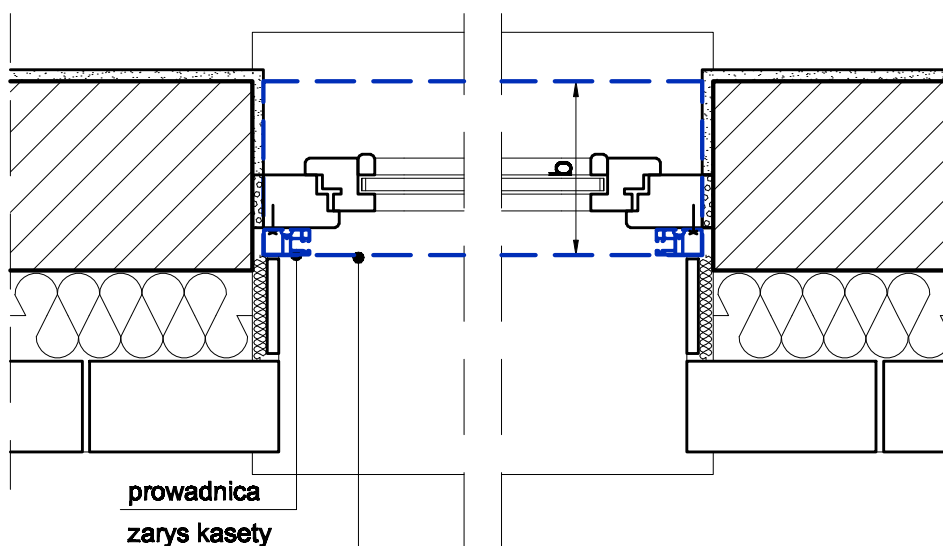

## ZASTOSOWANIE SYSTEMU:

- w budynkach nowowznoszonych, w trakcie montażu okien
- w trakcie wymiany okien w budynkach istniejących

## SPOSÓB MONTAŻU -

ściana warstwowa - montaż kasety we wnęce okiennej,  
pod nadprożem

## SPOSÓB MONTAŻU PRZEWODNIC:

	WIELKOŚCI KASET W SYSTEMIE SKS Standard		
KASETA	SKS s / 1	SKS s / 2	SKS s / 3
h x b [mm]	145 x 170	170 x 190	210 x 230

Wszelkie prawa autorskie zastrzeżone  
(Dz.U. 1994 nr 24, poz. 83 z późniejszymi zmianami).  
Kopiowanie i rozpowszechnianie za pisemną zgodą autorów.