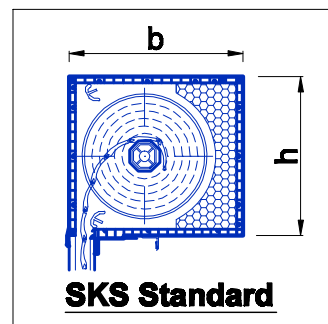

## SPOSÓB MONTAŻU -

ściana warstwowa - montaż kasety we wnęce okiennej,  
pod nadprożem

## SPOSÓB MONTAŻU PRZEWODNIC:

	WIELKOŚCI KASET W SYSTEMIE SKS Standard		
KASETA	SKS s / 1	SKS s / 2	SKS s / 3
h x b [mm]	145 x 170	170 x 190	210 x 230

Wszelkie prawa autorskie zastrzeżone  
(Dz.U. 1994 nr 24, poz. 83 z późniejszymi zmianami).  
Kopiowanie i rozpowszechnianie za pisemną zgodą autorów.