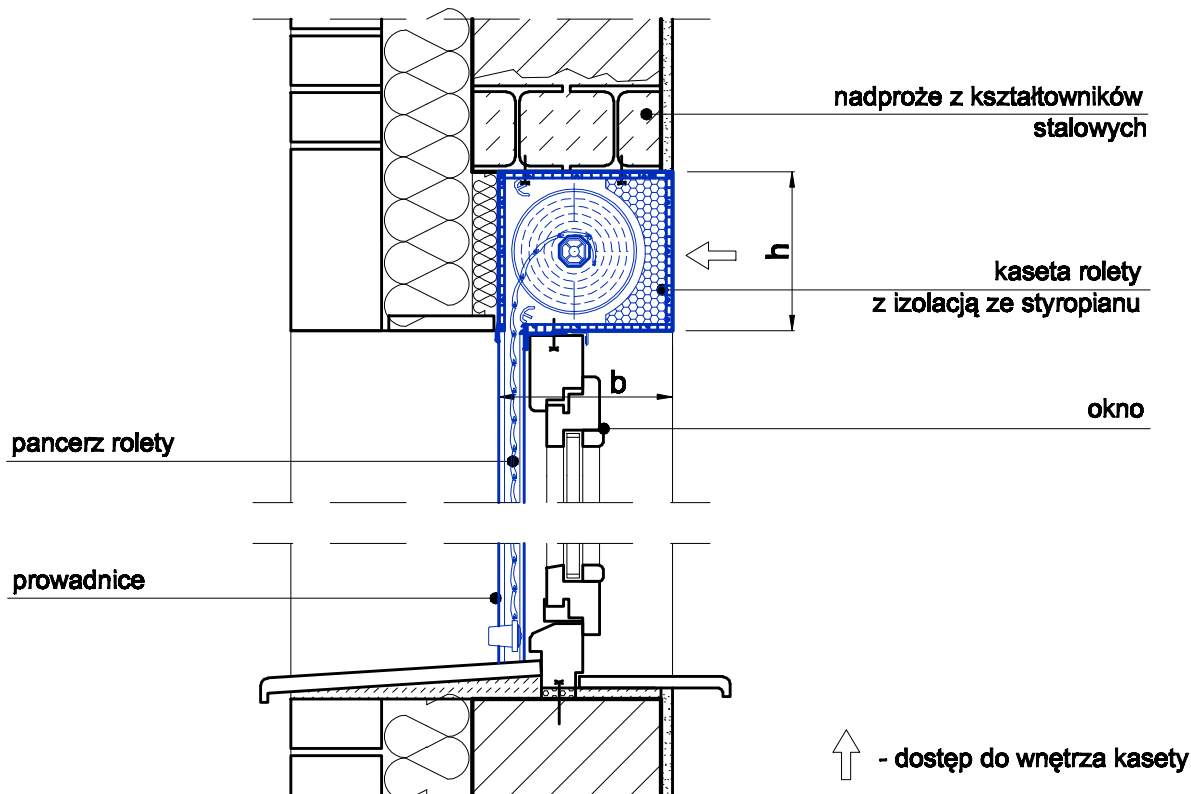

# System SKS Standard - zintegrowane z oknem

## ZASTOSOWANIE SYSTEMU:

- w budynkach nowowznoszonych, w trakcie montażu okien
- w trakcie wymiany okien w budynkach istniejących

## SPOSÓB MONTAŻU -

ściana warstwowa - montaż kasety we wnęce okiennej,  
pod nadprożem

## SPOSÓB MONTAŻU PRZEWODNIC:

	WIELKOŚCI KASET W SYSTEMIE SKS Standard		
KASETA	SKS s / 1	SKS s / 2	SKS s / 3
h x b [mm]	145 x 170	170 x 190	210 x 230

Wszelkie prawa autorskie zastrzeżone  
(Dz.U. 1994 nr 24, poz. 83 z późniejszymi zmianami).  
Kopiowanie i rozpowszechnianie za pisemną zgodą autorów.