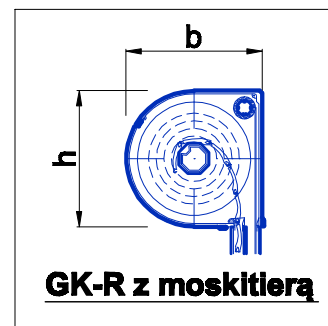

# System półokrągły GK-R z moskitierą

## SPOSÓB MONTAŻU

ściana warstwowa - montaż kasety na elewacji -  
ponad otworem okiennym