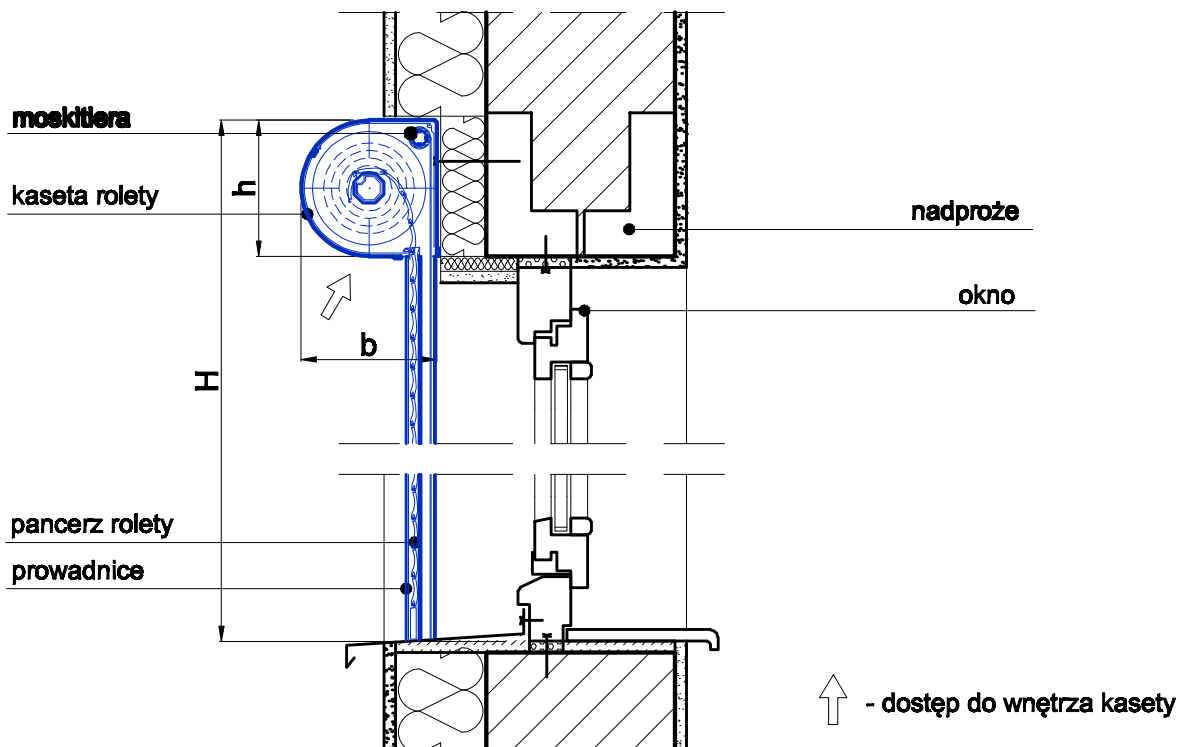

# System półokrągły GK-R z moskitierą

## ZASTOSOWANIE SYSTEMU:

- w budynkach istniejących
- w trakcie remontu budynków
- w budynkach nowowznoszonych

## SPOSÓB MONTAŻU

ściana warstwowa - montaż kasety na elewacji -  
ponad otworem okiennym

## SPOSÓB MONTAŻU PROWADNIC:

	WIELKOŚCI KASET W SYSTEMIE GK-R z moskitierą				
<b>KASETA</b>	GK-R m / 1	GK-R m / 2	GK-R m / 3	GK-R m / 4	GK-R m / 5
<b>b x h [mm]</b>	137x137	150x150	165x165	180x180	205x205