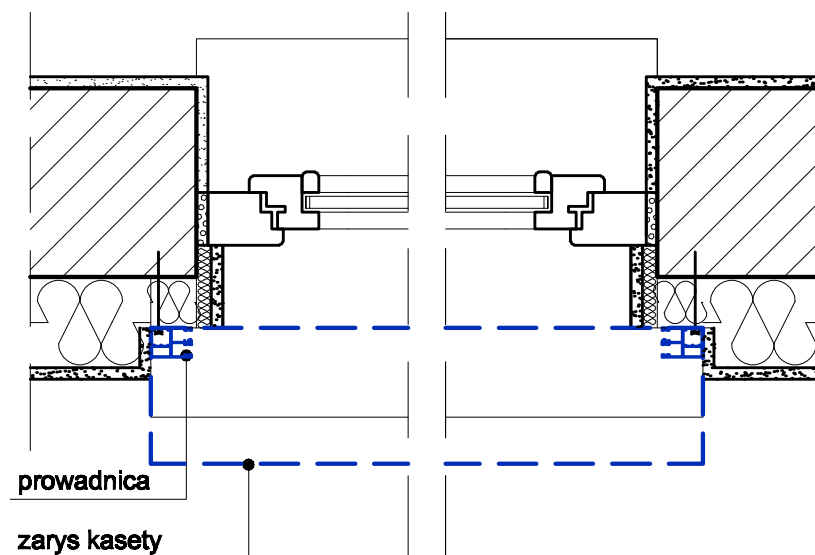

## ZASTOSOWANIE SYSTEMU:

- w budynkach istniejących
- w trakcie remontu budynków
- w budynkach nowowznoszonych

## SPOSÓB MONTAŻU

ściana warstwowa - montaż kasety na elewacji -  
ponad otworem okiennym

## SPOSÓB MONTAŻU PROWADNIC:

	WIELKOŚCI KASET W SYSTEMIE GK-R z moskitierą				
<b>KASETA</b>	GK-R m / 1	GK-R m / 2	GK-R m / 3	GK-R m / 4	GK-R m / 5
<b>b x h [mm]</b>	137x137	150x150	165x165	180x180	205x205