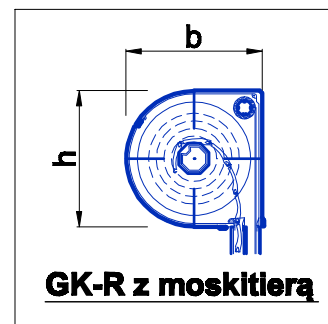

System półokrągły GK-R z moskitierą

ZASTOSOWANIE SYSTEMU:

- w budynkach istniejących
- w trakcie remontu budynków
- w budynkach nowowznoszonych

SPOSÓB MONTAŻU:

ściana warstwowa - montaż kasety na elewacji -
ponad otworem okiennym

SPOSÓB MONTAŻU PROWADNIC:

WIELKOŚCI KASET W SYSTEMIE GK-R z moskitierą					
KASETA	GK-R m / 1	GK-R m / 2	GK-R m / 3	GK-R m / 4	GK-R m / 5
b x h [mm]	137x137	150x150	165x165	180x180	205x205

Wszelkie prawa autorskie zastrzeżone
(Dz.U. 1994 nr 24, poz. 83 z późniejszymi zmianami).
Kopiowanie i rozpowszechnianie za pisemną zgodą autorów.