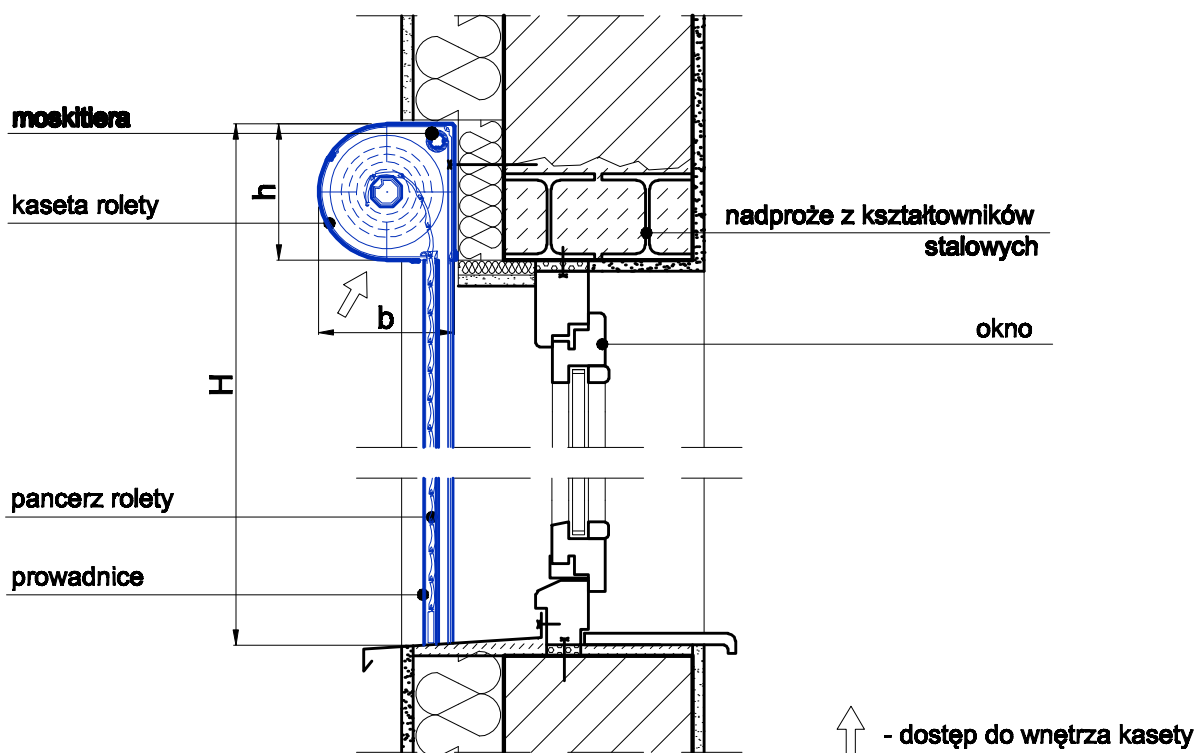

System półokrągły GK-R z moskitierą

ZASTOSOWANIE SYSTEMU:

- w budynkach istniejących
- w trakcie remontu budynków
- w budynkach nowowznoszonych

SPOSÓB MONTAŻU:

ściana warstwowa - montaż kasety na elewacji -
ponad otworem okiennym

SPOSÓB MONTAŻU PROWADNIC:

WIELKOŚCI KASET W SYSTEMIE GK-R z moskitierą					
KASETA	GK-R m / 1	GK-R m / 2	GK-R m / 3	GK-R m / 4	GK-R m / 5
b x h [mm]	137x137	150x150	165x165	180x180	205x205

Wszelkie prawa autorskie zastrzeżone
(Dz.U. 1994 nr 24, poz. 83 z późniejszymi zmianami).
Kopiowanie i rozpowszechnianie za pisemną zgodą autorów.