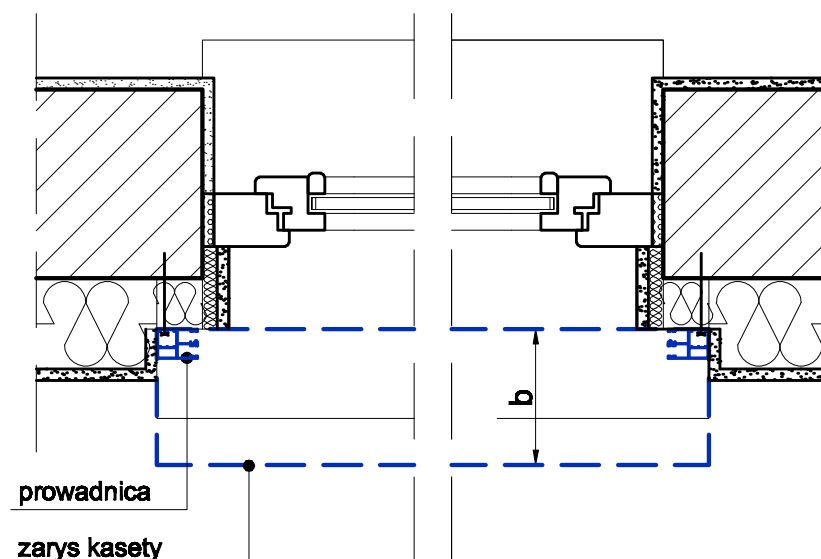

System półokrągły GK-R z moskitierą

ZASTOSOWANIE SYSTEMU:

- w budynkach istniejących
- w trakcie remontu budynków
- w budynkach nowowznoszonych

SPOSÓB MONTAŻU:

ściana warstwowa - montaż kasety na elewacji -
ponad otworem okiennym

SPOSÓB MONTAŻU PROWADNIC:

WIELKOŚCI KASET W SYSTEMIE GK-R z moskitierą					
KASETA	GK-R m / 1	GK-R m / 2	GK-R m / 3	GK-R m / 4	GK-R m / 5
b x h [mm]	137x137	150x150	165x165	180x180	205x205

Wszelkie prawa autorskie zastrzeżone
(Dz.U. 1994 nr 24, poz. 83 z późniejszymi zmianami).
Kopiowanie i rozpowszechnianie za pisemną zgodą autorów.